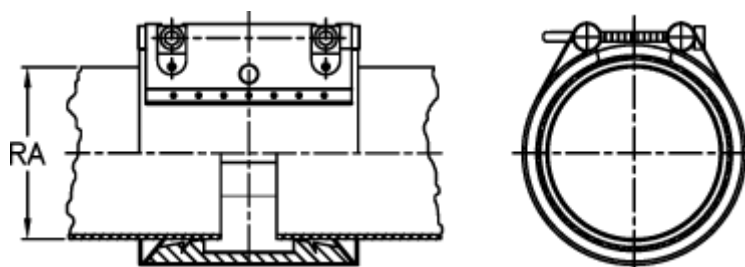

Varenummer: 025748300190
Beskrivelse: Norma Connect rørkobling
GRIP E W5 Ø=190,0 EPDM, 10 bar

Mål

Note = Kontakt os for yderligere informationer.

RA = 190